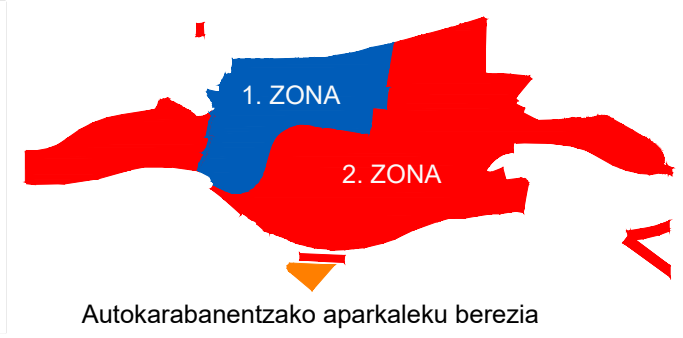

2. ZONA

2. ZONA

1. ZONA

2. ZONA

2. ZONA

Autokarabanentzako aparkaleku berezia
Aparcamiento especial autocaravanas

- ALDI BATERAKO EDO BEHIN-BEHINEKO APARKALEKU EREMUAK
ZONAS DE APARCAMIENTO TEMPORAL O EVENTUALES
- TAO - ERREGULAZIO EREMU NORMALA (EREMU URDINA)
OTA - ZONA REGULACIÓN NORMAL (ZONA AZUL)
- EGOILIARRAK / RESIDENTES
- ERROTAZIO HANDIA / ALTA ROTACIÓN

I. ERANSKINA: TAO SASOIA ETA ZONAKATZEA

ANEXO I: ESTACIONALIDAD Y ZONIFICACIÓN OTA

UDA / VERANO

Autokarabanentzako aparkaleku berezia